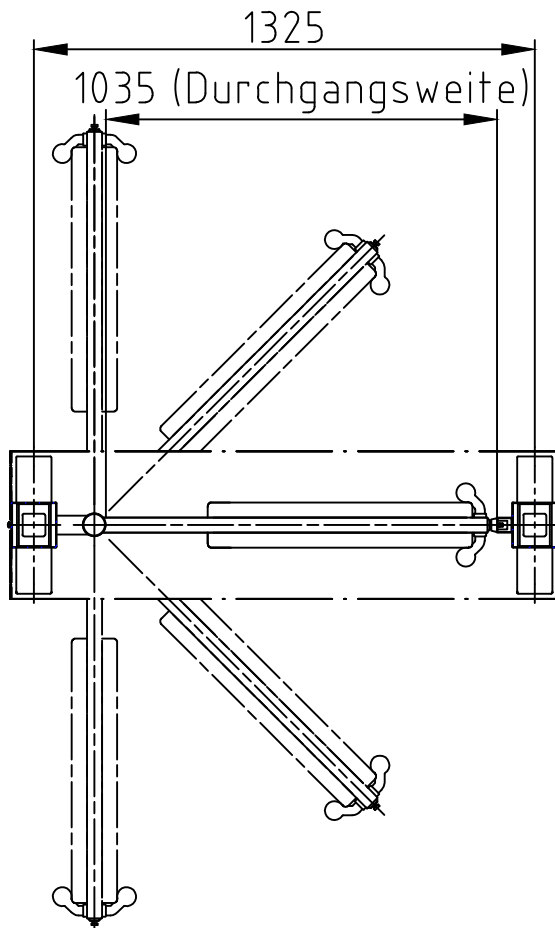

Maßblatt Modell Motortür  
1:20 Montage FFOK

Maßblatt Modell Motortür (Acrylfüllung)  
1:20 Montage FFOK