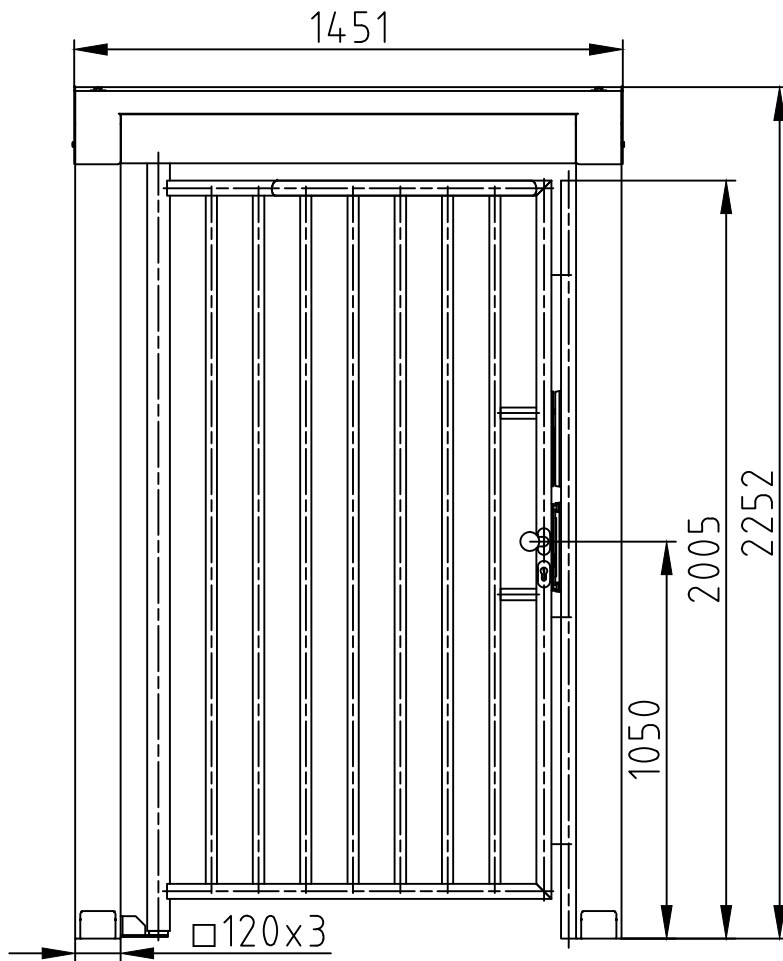

Maßblatt Modell Motortür  
1:20 Montage FFOK

Maßblatt Modell Motortür (Acrylfüllung)  
1:20 Montage FFOK